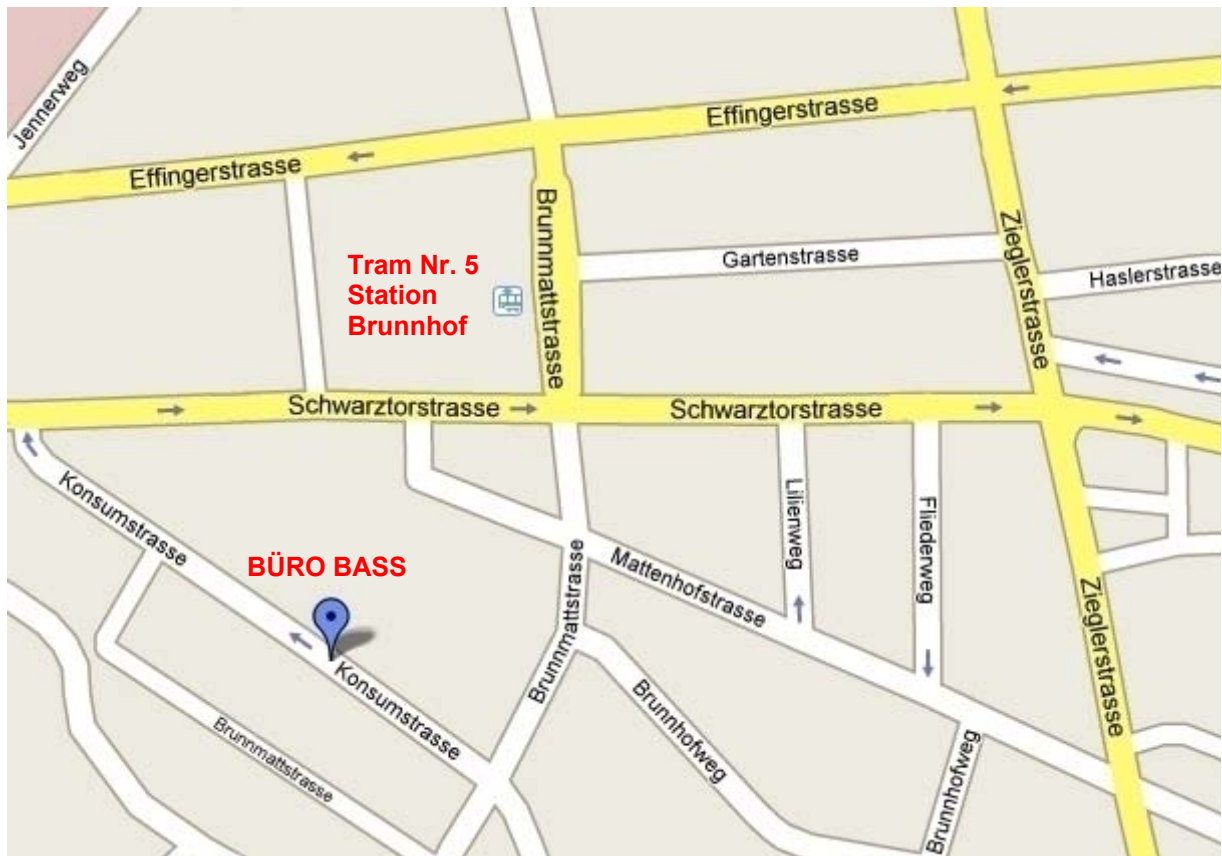

### Comment nous trouver:

Nos locaux sont aisément atteignables par les transports publics :  
De la gare, prenez le tram no 5 en direction de «Fischerhädteli» jusqu'à l'arrêt «Brunnhof». Empruntez ensuite la «Brunnmattstrasse» – c'est la rue d'où vous venez avec le tram – et continuez dans la même direction que le tram. Après 200 m, bifurquez à droite et empruntez la «Konsumstrasse». Après une centaine de mètres, vous verrez à votre gauche le no 20, un bâtiment en briques rouges ayant autrefois abrité une fabrique.