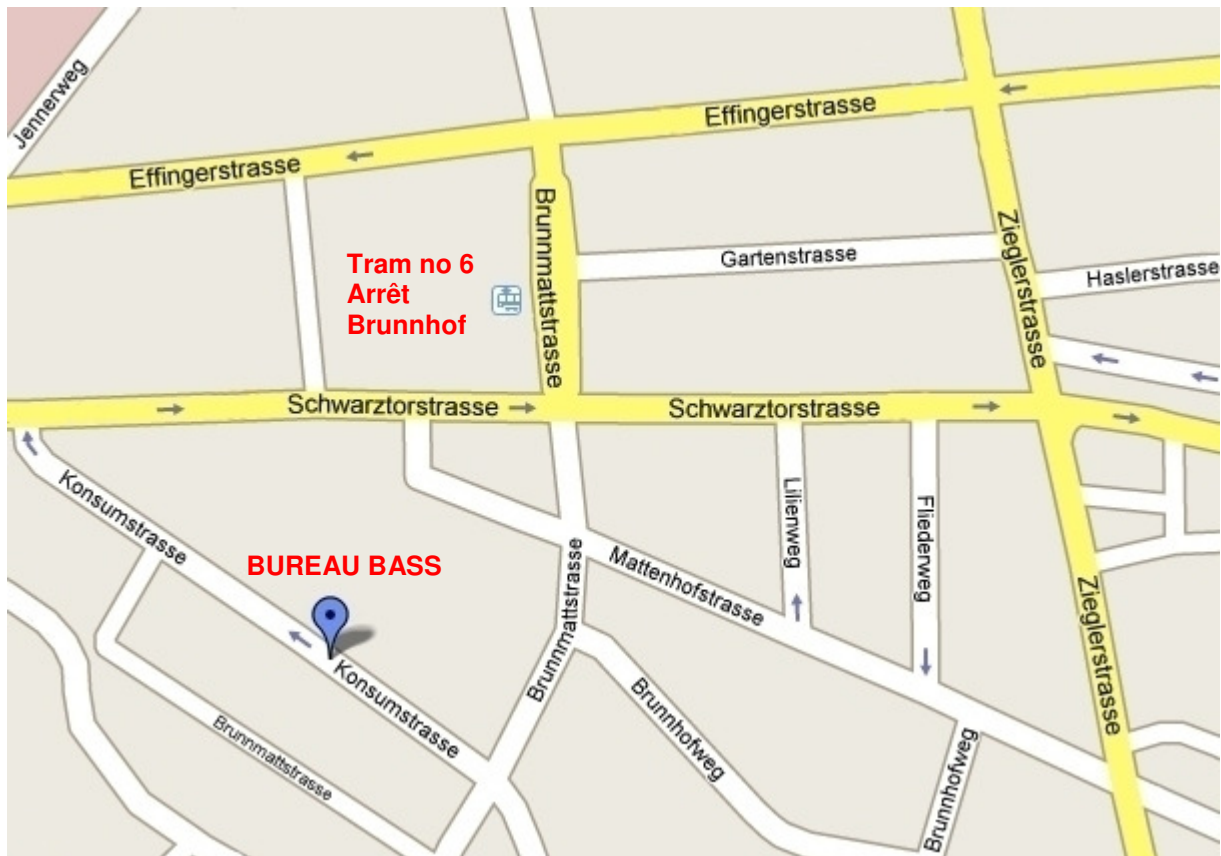

## Comment nous trouver:

Nos locaux sont aisément atteignables par les transports publics :  
De la gare, prenez le tram no 6 en direction de «Fischermätteli» jusqu'à l'arrêt «Brunnhof». Empruntez ensuite la «Brunnmattstrasse» – c'est la rue d'où vous venez avec le tram – et continuez dans la même direction que le tram. Après 200 m, bifurquez à droite et empruntez la «Konsumstrasse». Après une centaine de mètres, vous verrez à votre gauche le no 20, un bâtiment en briques rouges ayant autrefois abrité une fabrique.