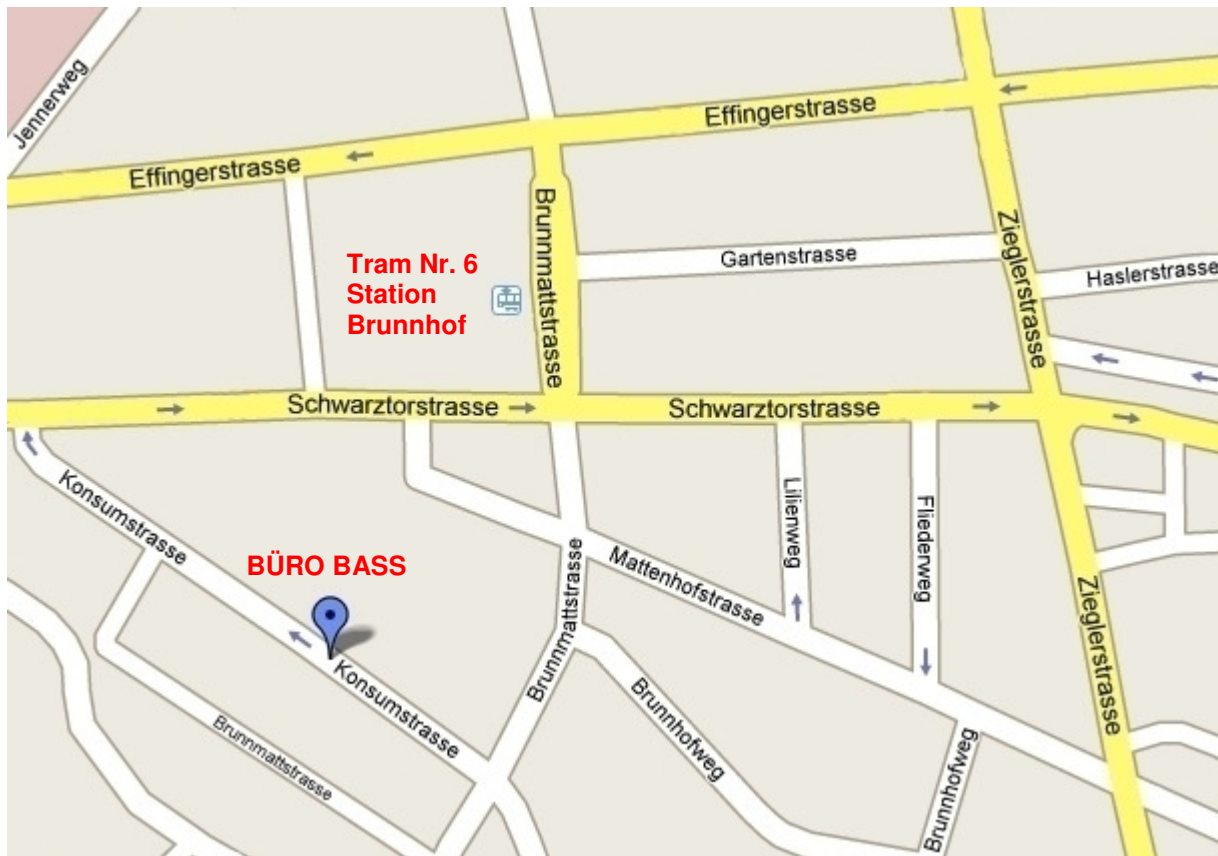

## Wie Sie uns finden:

Am einfachsten erreichen Sie uns mit den öffentlichen Verkehrsmitteln:  
Ab Bahnhof Bern mit Tram Nr. 6 Richtung «Fischermätteli» bis zur Station «Brunnhof» fahren.  
Der Brunnmattstrasse weitere 200 Meter in Fahrtrichtung des Trams folgen, dann rechts in die  
Konsumstrasse abbiegen. Nach ca. 100 Metern treffen Sie auf der linken Seite auf die Nr. 20,  
das Backsteingebäude einer ehemaligen Fabrik. Sie finden uns im Dachgeschoss.