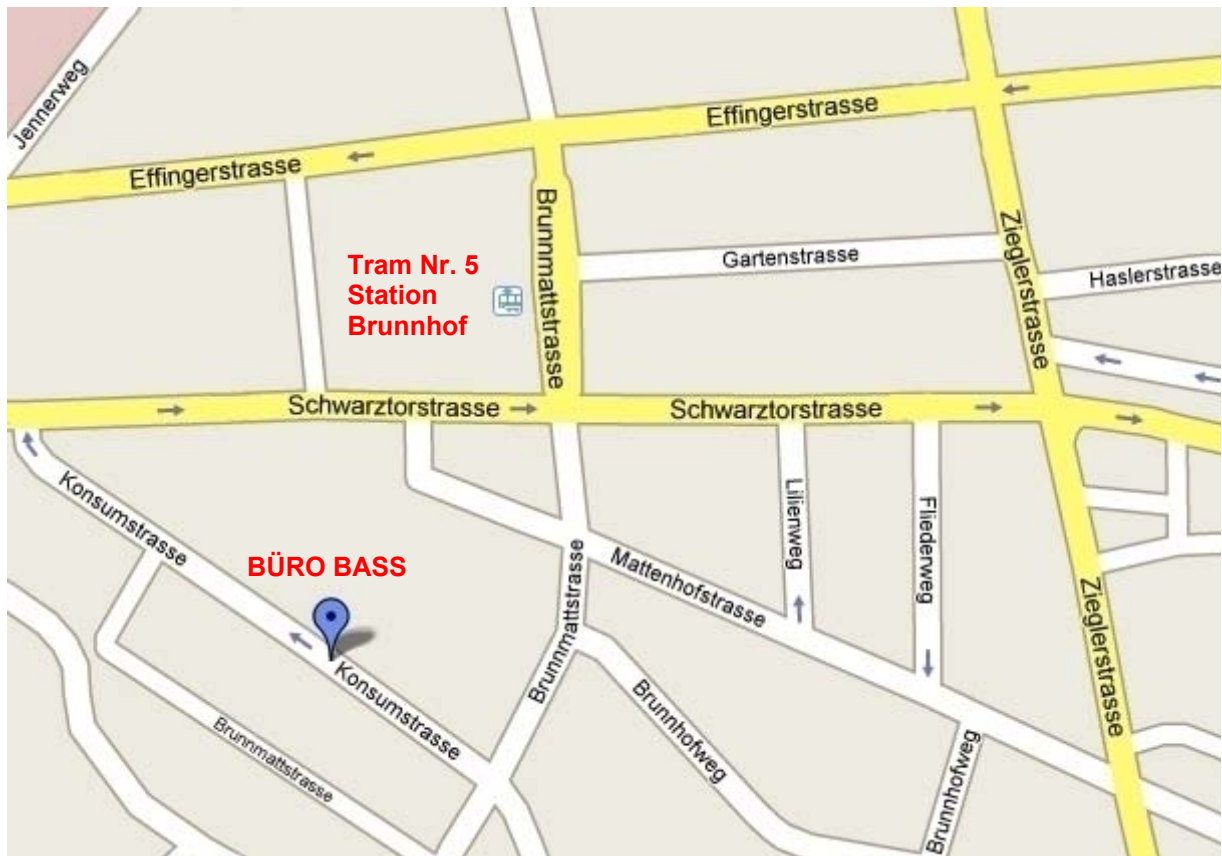

## Wie Sie uns finden:

Am einfachsten erreichen Sie uns mit den öffentlichen Verkehrsmitteln:

Ab Bahnhof Bern mit Tram Nr. 5 Richtung «Fischermätteli» bis zur Station «Brunnhof» fahren. Der Brunnmattstrasse weitere 200 Meter in Fahrtrichtung des Trams folgen, dann rechts in die Konsumstrasse abbiegen. Nach ca. 100 Metern treffen Sie auf der linken Seite auf die Nr. 20, das Backsteingebäude einer ehemaligen Fabrik. Sie finden uns im Dachgeschoss.